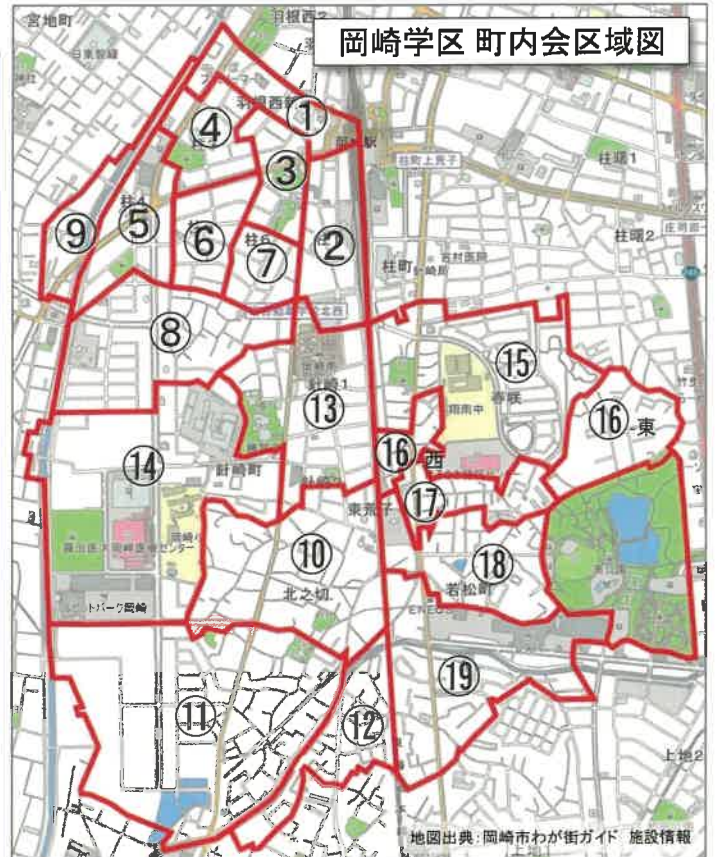

\*「針崎郷西」が「針崎郷」から分離し新設されました。

### 「向き、不向きより、前向き」で、さらに元気な岡崎学区に

岡崎学区総代会 会長 加藤政幸

春四月、新しい環境で「よし、がんばろう」とはりきってみえる方も多く、胸躍る季節となりました。しかし、新年度から新しい役割、役職、役員になり実は心が沈みがちな方もみえると思います。私自身も、6年前に総代を、3年前に総代会長を仰せつかったときには同じ気持ちでした。でも、そのときに浮かんだのは、教員だった時代に生徒によく言っていた「向き、不向きより、前向き」という言葉でした。そこで、自分を奮い立たせて、せっかく役割をいただいたのだから前向きにがんばってみよう、この数年間を過ごしてまいりました。そして、その数年間で、もう一つ「向き、不向きより、直向き(ひたむき)」というフレーズが私の心の中に芽生えました。

近ごろは、役員になるのがいやだから、子ども会や町内会等に入らないという事例を聞くことがあります。ただ、世の中がICTの時代になり、人と人の絆が薄れつつある今こそ町内会活動や社会教育委員会、福祉委員会、子ども会、親善クラブ等の活動は大切だと思うのです。

幸いにも、岡崎学区は皆様のご努力で近年、大いに発展し、元気いっぱいな学区になってきました。今年から「針崎郷西」が誕生し、19町内会となります。各町の総代・役員でさらに元気な岡崎学区になるようにがんばっていきたくと思っています。

- |           |           |               |
|-----------|-----------|---------------|
| ① 羽根西新町   | ⑧ 柱 郷 南   | ⑮ 針 崎 東       |
| ② 柱 1 丁 目 | ⑨ 柱 川 田   | ⑯ 若 松 栄 1 丁 目 |
| ③ 柱 2 丁 目 | ⑩ 若 松 郷 北 | ⑰ 若 松 栄 2 丁 目 |
| ④ 柱 3 丁 目 | ⑪ 若 松 郷 南 | ⑱ 若 松 栄 3 丁 目 |
| ⑤ 柱 4 丁 目 | ⑫ 若 松 郷 東 | ⑲ 若 松 栄 4 丁 目 |
| ⑥ 柱 5 丁 目 | ⑬ 針 崎 郷   |               |
| ⑦ 柱 6 丁 目 | ⑭ 針 崎 郷 西 |               |